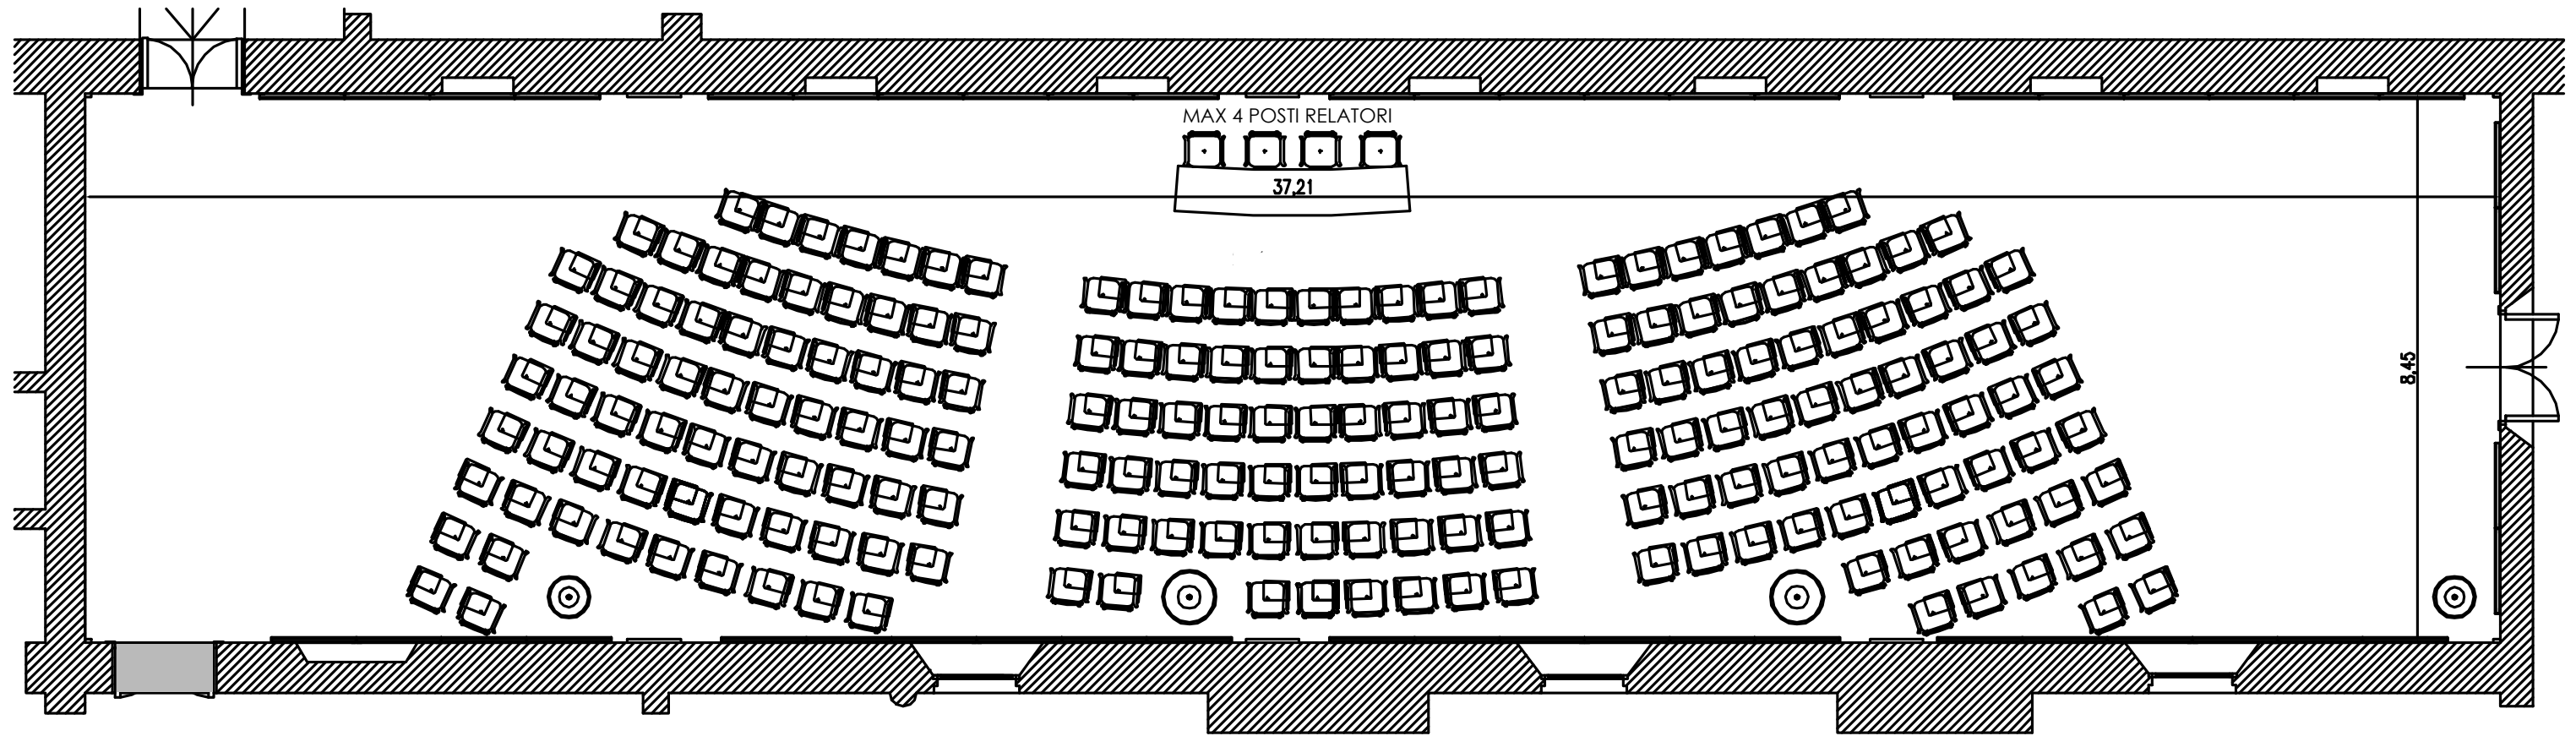

Aula Magna - 235 posti a sedere + relatori

Lunghezza: 19,38 mt - Larghezza: 12,44 mt

Aula Matilde di Canossa - 212 posti a sedere + relatori

Lunghezza: 17,06 mt - Larghezza: 15,50 mt - Altezza 3,12 mt

Salone Mantegnesco - 150 posti a sedere + relatori

Lunghezza: 37,21 mt - Larghezza: 8,45 mt

Sala Consiliare - 82 posti a sedere + relatori

Lunghezza: 12,88 mt - Larghezza: 8,41 mt - Altezza 3,12 mt

Aula Virgilio - 54 posti a sedere + relatori

Lunghezza: 13,25 mt - Larghezza: 4,85 mt - Altezza 3,28 mt

Laboratorio Info 1 e 2 - 50 e 60 posti a sedere + relatori

Chiostro S. Antonio