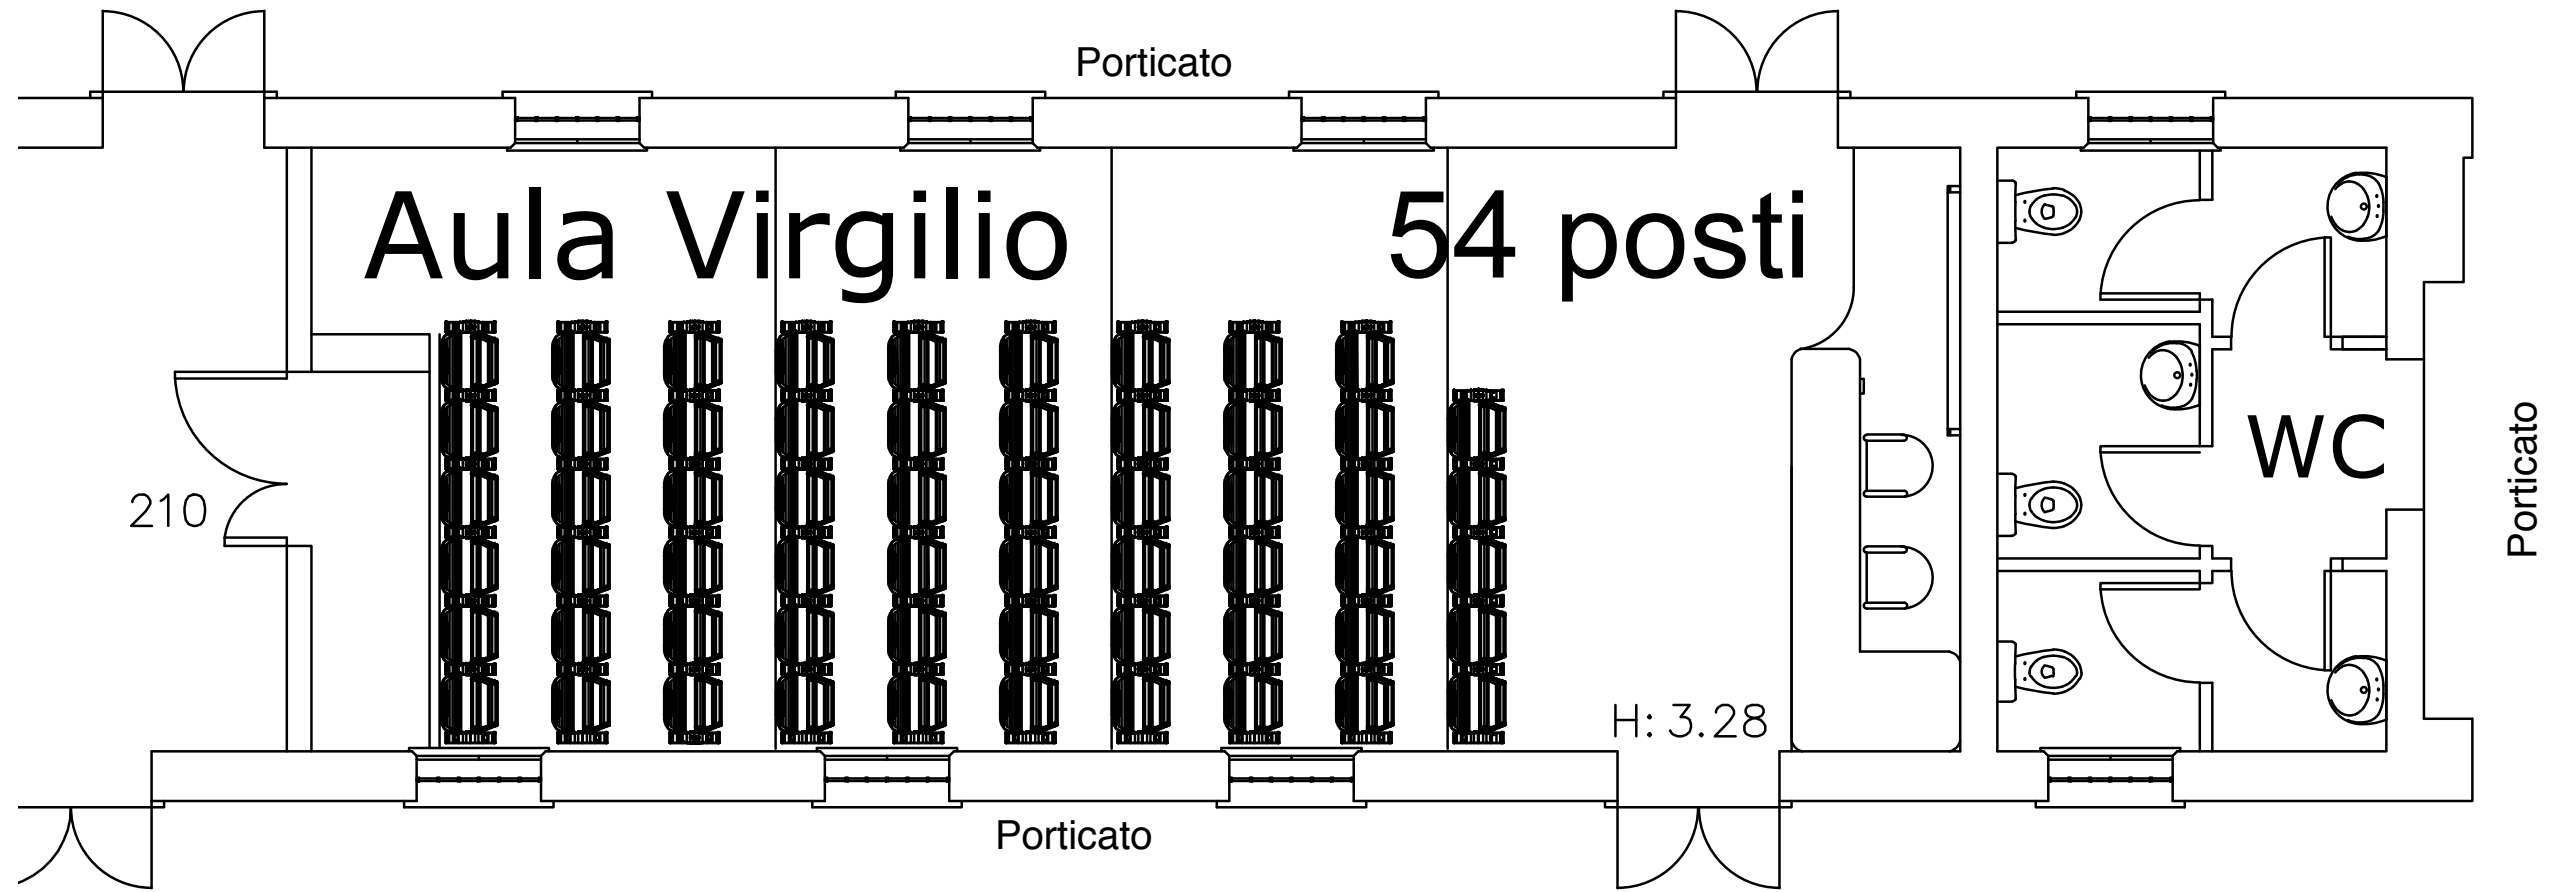

Aula Magna - 235 posti a sedere + relatori

Lunghezza: 19,38 mt - Larghezza: 12,44 mt

Aula Matilde di Canossa - 212 posti a sedere + relatori

Lunghezza: 17,06 mt - Larghezza: 15,50 mt - Altezza 3,12 mt

Salone Mantegnesco - 150 posti a sedere + relatori

Lunghezza: 37,21 mt - Larghezza: 8,45 mt

Sala Consiliare - 82 posti a sedere + relatori

Lunghezza: 12,88 mt - Larghezza: 8,41 mt - Altezza 3,12 mt

Aula Virgilio - 54 posti a sedere + relatori

Lunghezza: 13,25 mt - Larghezza: 4,85 mt - Altezza 3,28 mt

Laboratorio Info 1 e 2 - 50 e 60 posti a sedere + relatori

Chiostro S. Antonio