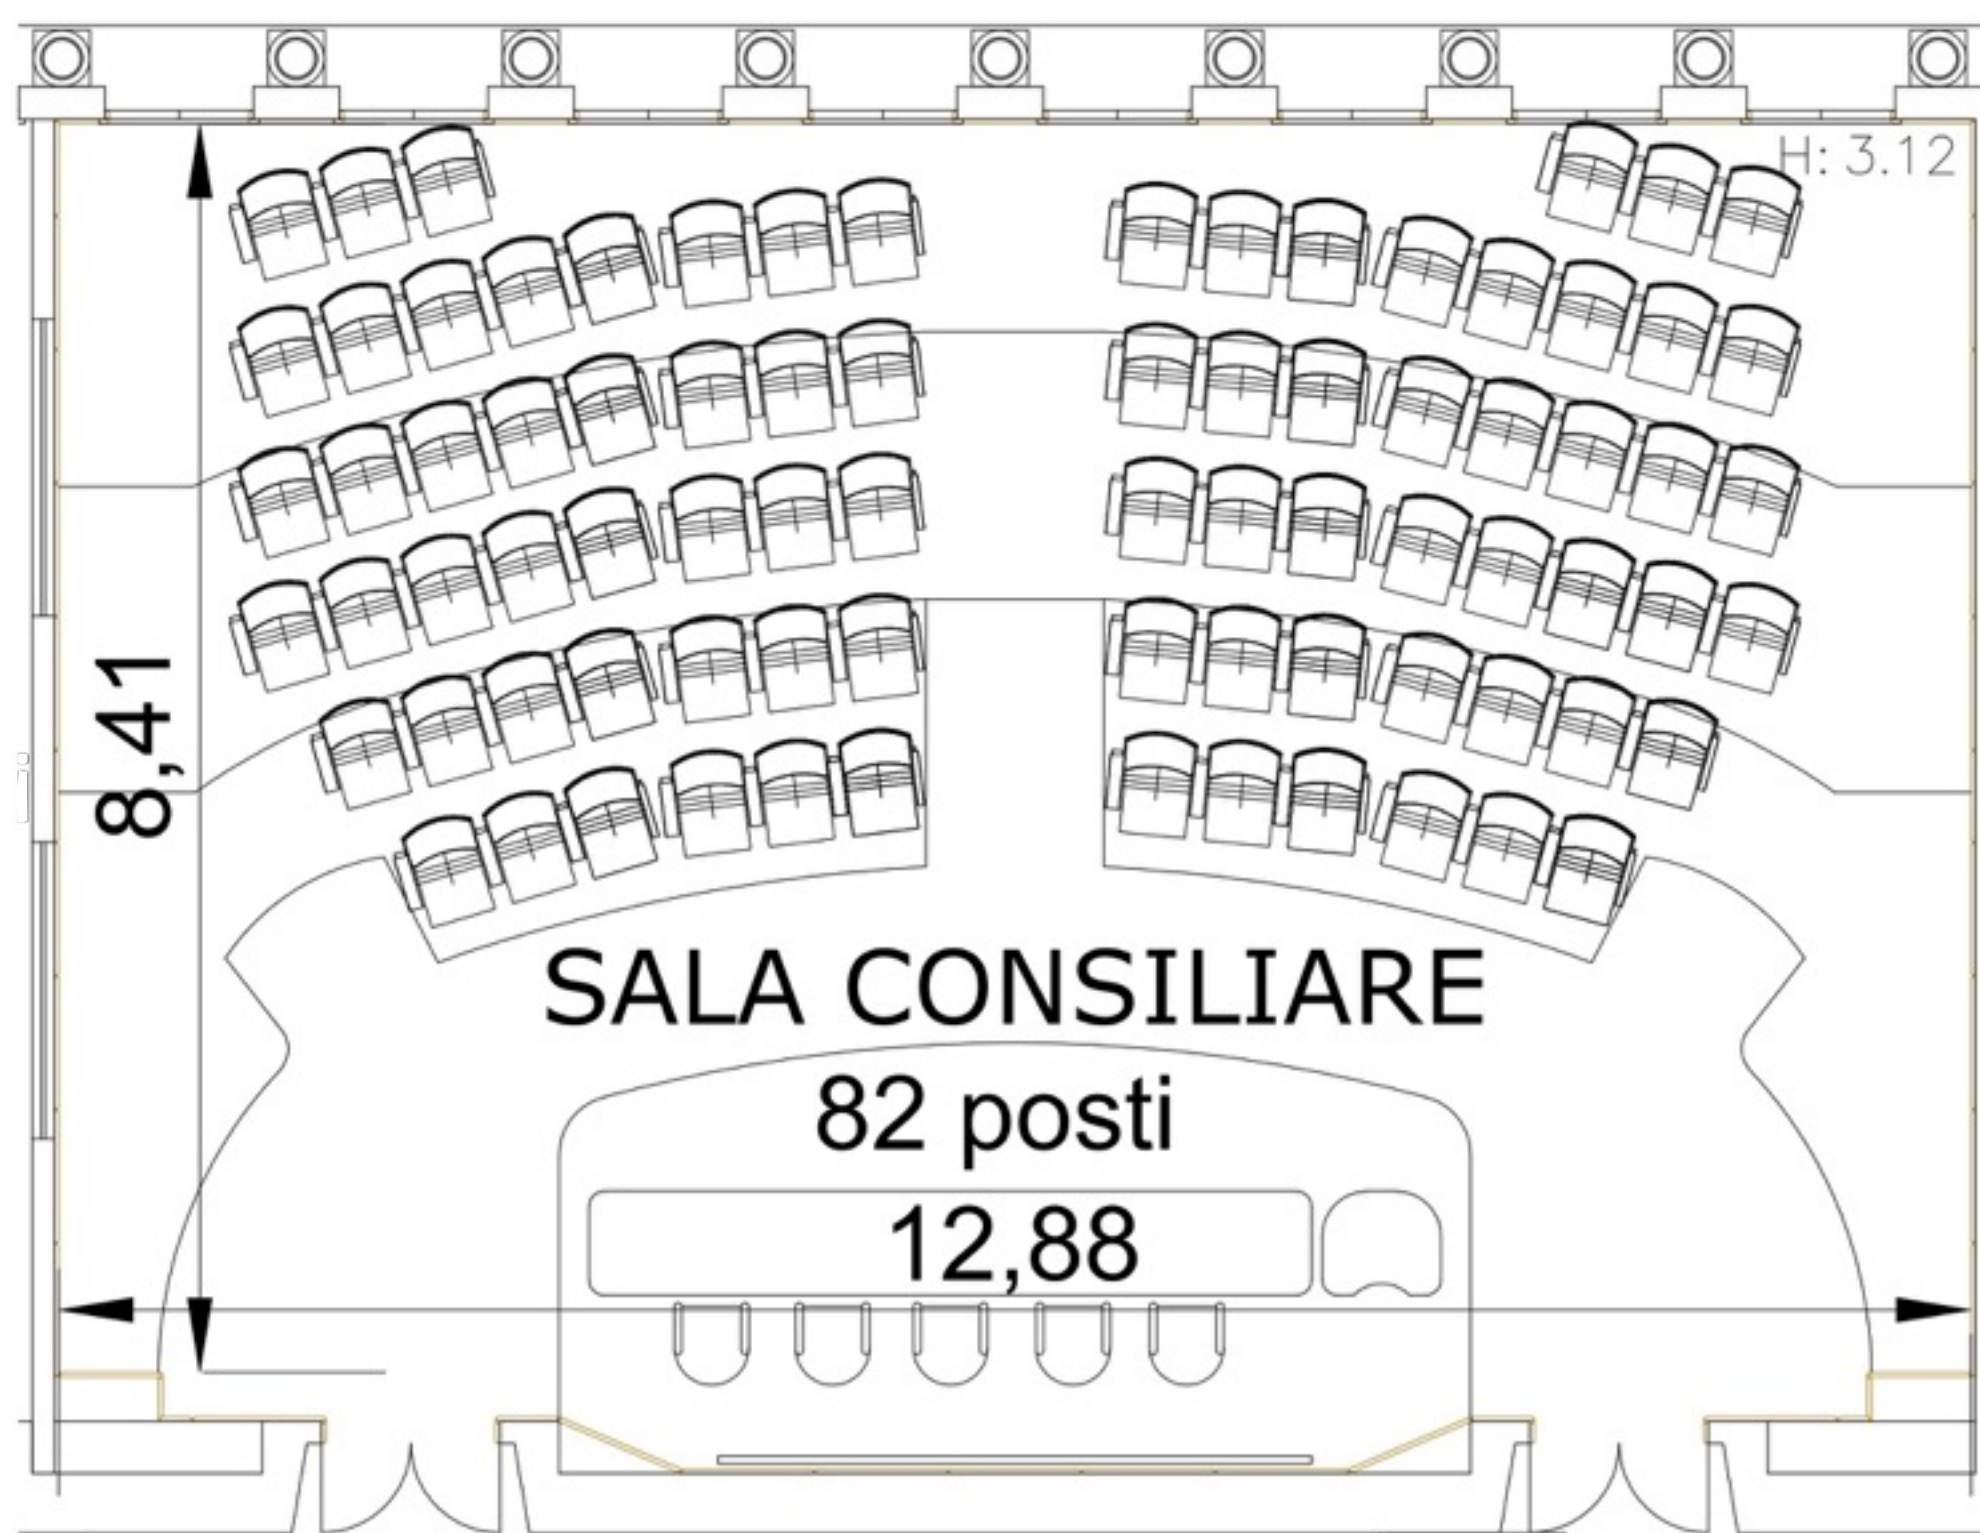

Aula Magna - 235 posti a sedere + relatori

Lunghezza: 19,38 mt - Larghezza: 12,44 mt

Aula Matilde di Canossa - 212 posti a sedere + relatori

Lunghezza: 17,06 mt - Larghezza: 15,50 mt - Altezza 3,12 mt

Salone Mantegnesco - 150 posti a sedere + relatori

Lunghezza: 37,21 mt - Larghezza: 8,45 mt

Sala Consiliare - 82 posti a sedere + relatori

Lunghezza: 12,88 mt - Larghezza: 8,41 mt - Altezza 3,12 mt

Aula Virgilio - 54 posti a sedere + relatori

Lunghezza: 13,25 mt - Larghezza: 4,85 mt - Altezza 3,28 mt

Laboratorio Info 1 e 2 - 50 e 60 posti a sedere + relatori

Chiostro S. Antonio