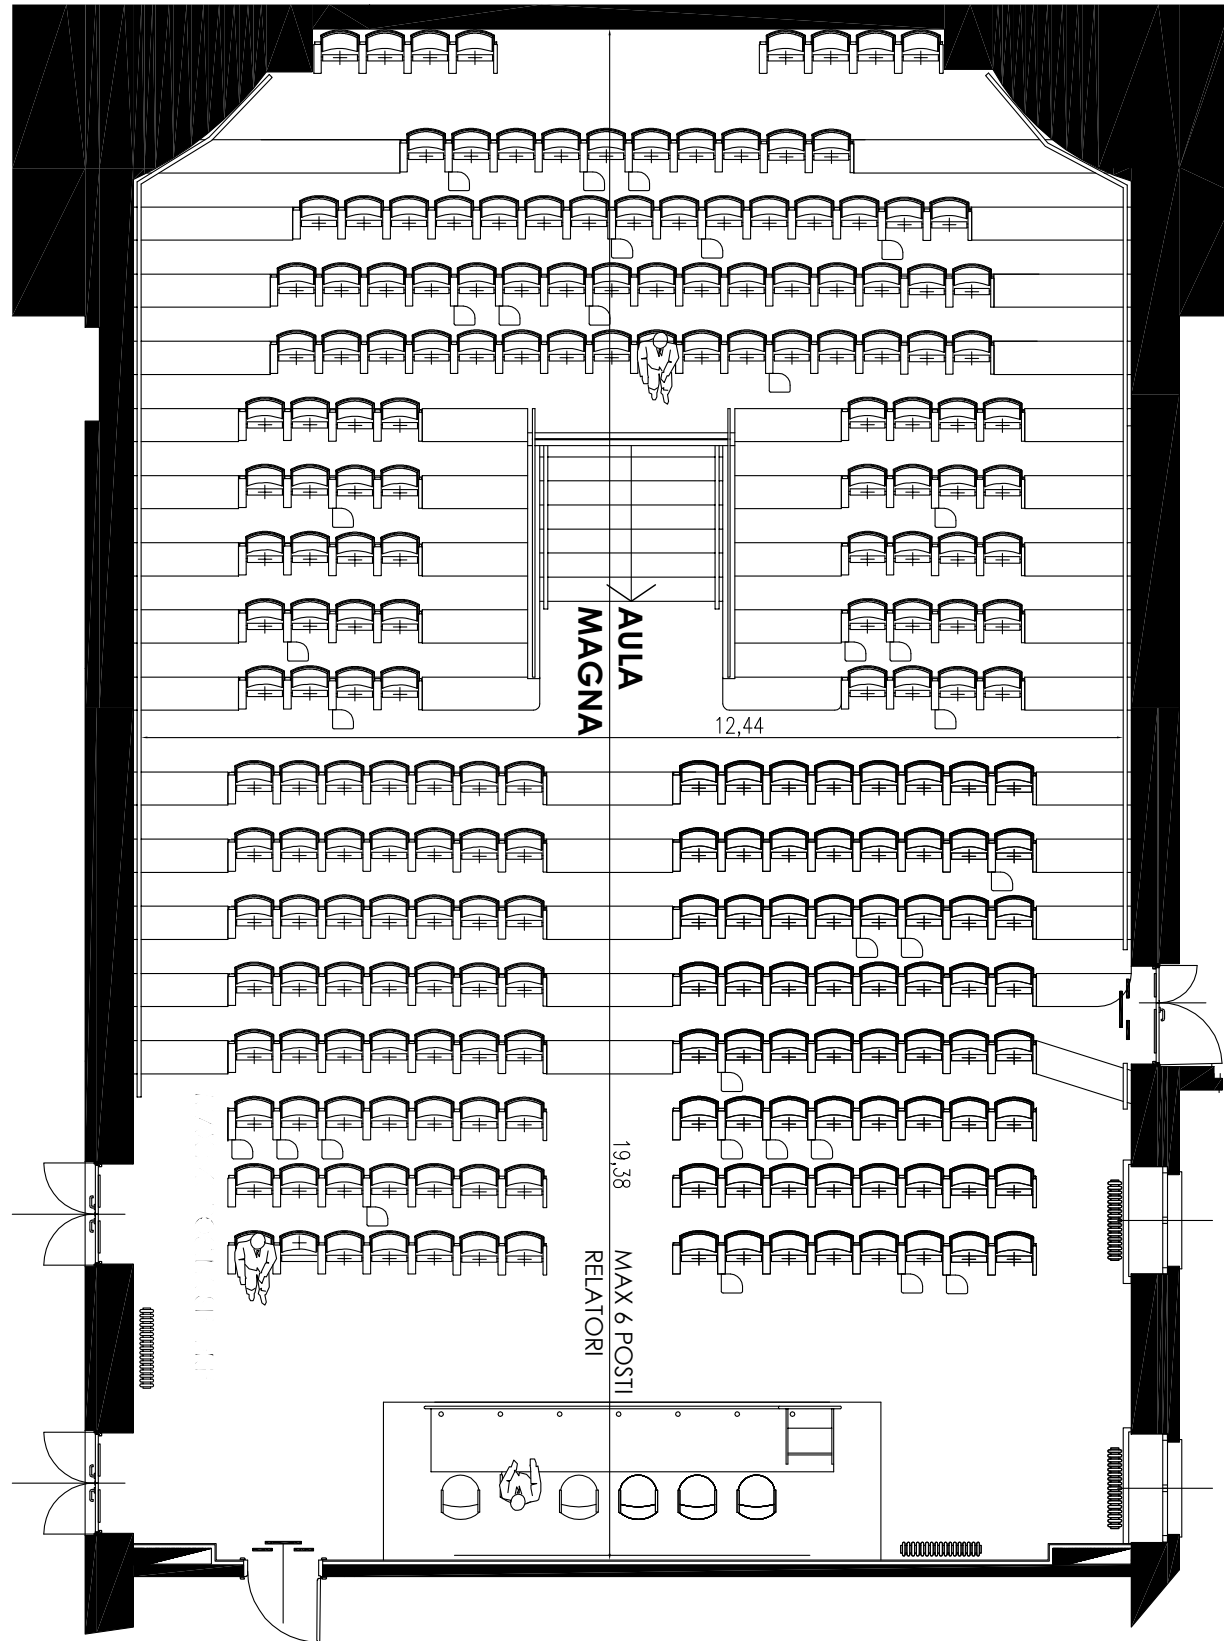

Aula Magna - 235 posti a sedere + relatori

Lunghezza: 19,38 mt - Larghezza: 12,44 mt

Aula Matilde di Canossa - 212 posti a sedere + relatori

Lunghezza: 17,06 mt - Larghezza: 15,50 mt - Altezza 3,12 mt

Salone Mantegnesco - 150 posti a sedere + relatori

Lunghezza: 37,21 mt - Larghezza: 8,45 mt

Sala Consiliare - 82 posti a sedere + relatori

Lunghezza: 12,88 mt - Larghezza: 8,41 mt - Altezza 3,12 mt

Aula Virgilio - 54 posti a sedere + relatori

Lunghezza: 13,25 mt - Larghezza: 4,85 mt - Altezza 3,28 mt

Laboratorio Info 1 e 2 - 50 e 60 posti a sedere + relatori

Chiostro S. Antonio