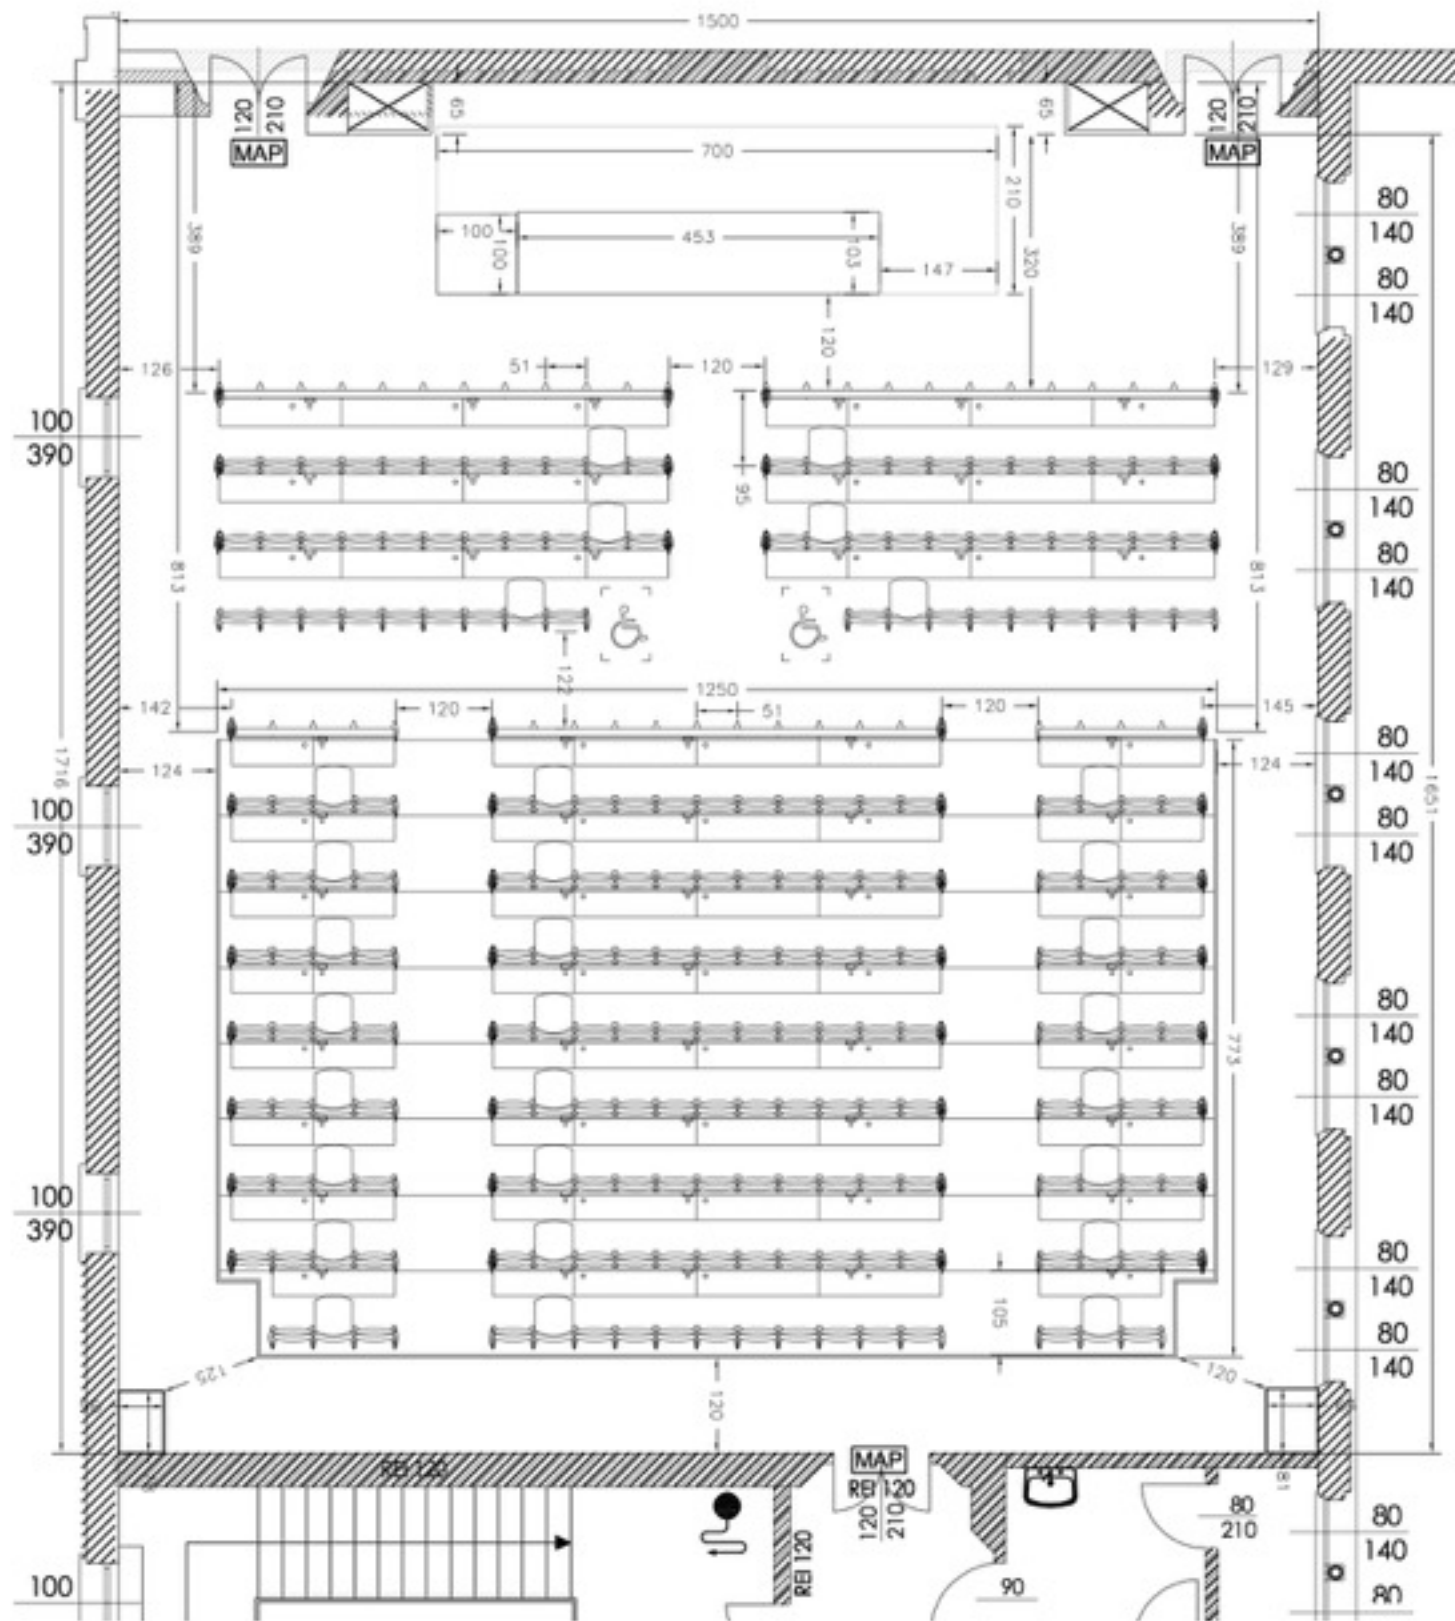

Aula Magna - 235 posti a sedere + relatori

Lunghezza: 19,38 mt - Larghezza: 12,44 mt

Aula Matilde di Canossa - 212 posti a sedere + relatori

Lunghezza: 17,06 mt - Larghezza: 15,50 mt - Altezza 3,12 mt

Salone Mantegnesco - 150 posti a sedere + relatori

Lunghezza: 37,21 mt - Larghezza: 8,45 mt

Sala Consiliare - 82 posti a sedere + relatori

Lunghezza: 12,88 mt - Larghezza: 8,41 mt - Altezza 3,12 mt

Aula Virgilio - 54 posti a sedere + relatori

Lunghezza: 13,25 mt - Larghezza: 4,85 mt - Altezza 3,28 mt

Laboratorio Info 1 e 2 - 50 e 60 posti a sedere + relatori

Chiostro S. Antonio