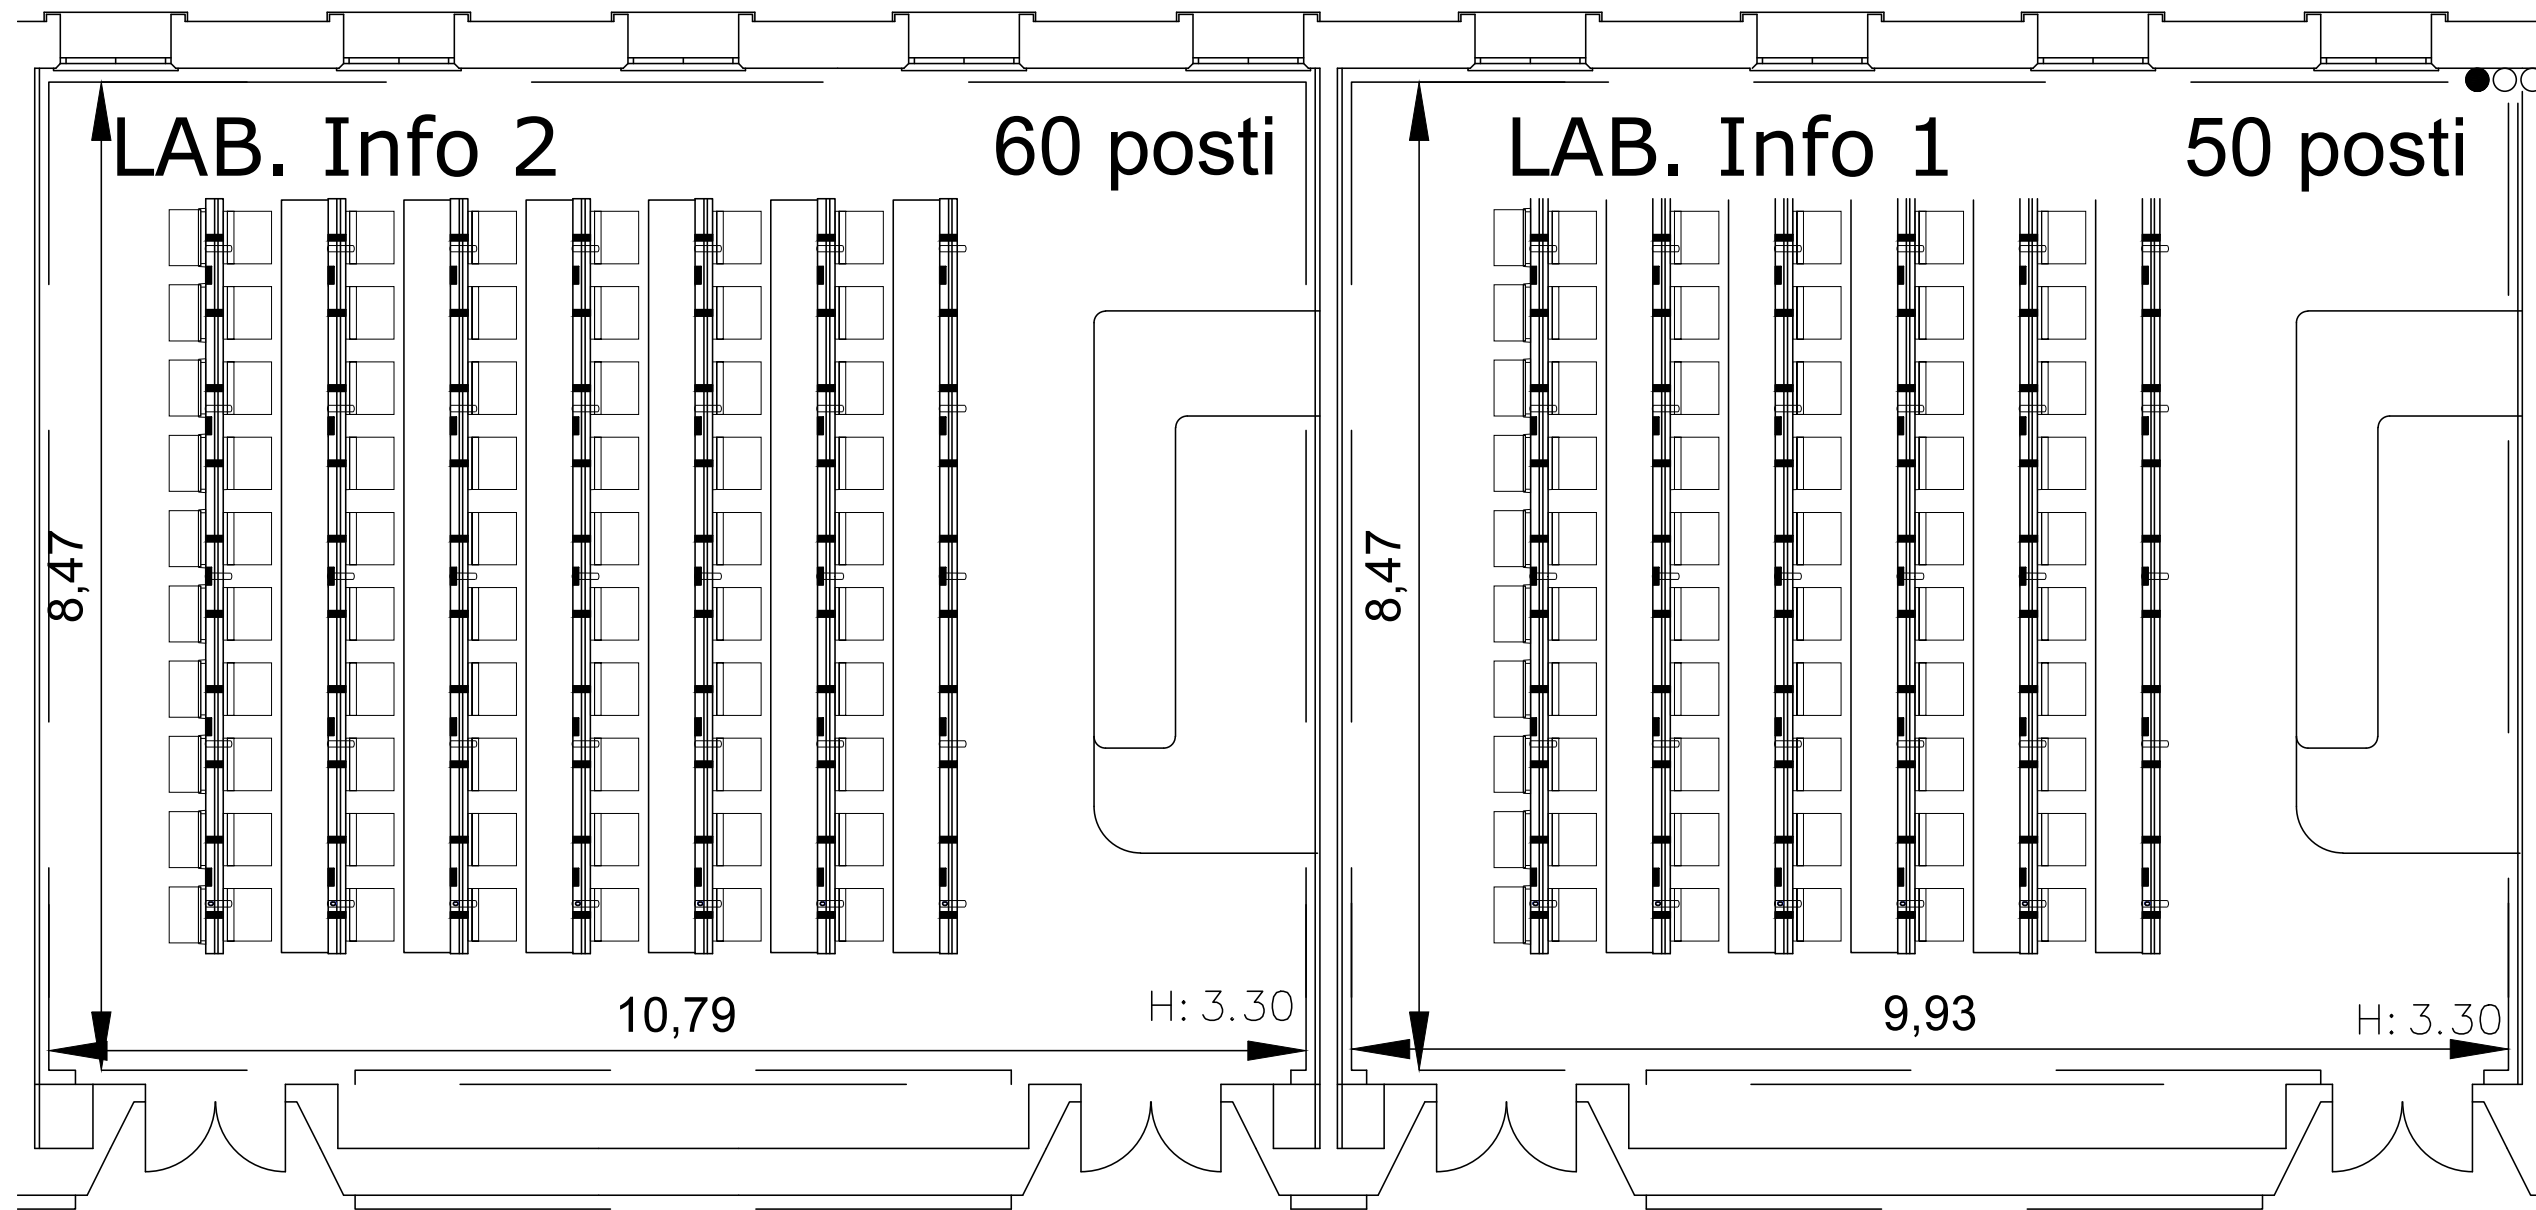

Aula Magna - 235 posti a sedere + relatori

Lunghezza: 19,38 mt - Larghezza: 12,44 mt

Aula Matilde di Canossa - 212 posti a sedere + relatori

Lunghezza: 17,06 mt - Larghezza: 15,50 mt - Altezza 3,12 mt

Salone Mantegnesco - 150 posti a sedere + relatori

Lunghezza: 37,21 mt - Larghezza: 8,45 mt

Sala Consiliare - 82 posti a sedere + relatori

Lunghezza: 12,88 mt - Larghezza: 8,41 mt - Altezza 3,12 mt

Aula Virgilio - 54 posti a sedere + relatori

Lunghezza: 13,25 mt - Larghezza: 4,85 mt - Altezza 3,28 mt

Laboratorio Info 1 e 2 - 50 e 60 posti a sedere + relatori

Chiostro S. Antonio